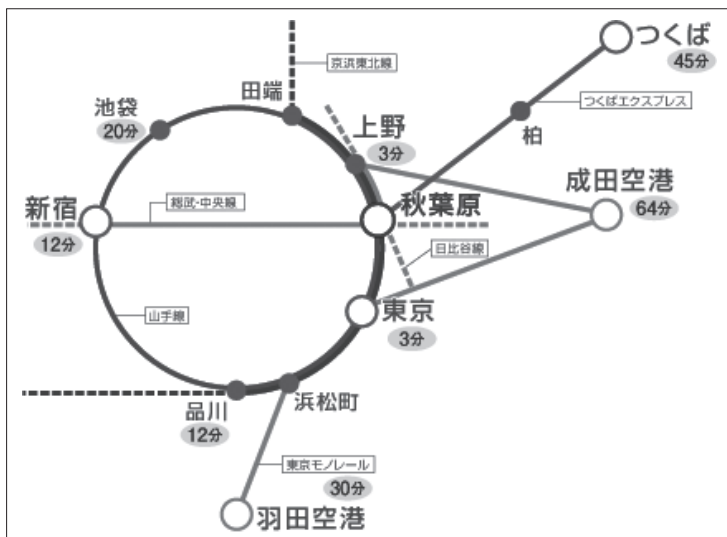

会場のご案内

交通案内

秋葉原コンベンションホール

〒101-0021 東京都千代田区外神田 1-18-13 秋葉原ダイビル

各駅から秋葉原駅までの直通の所要時間です。乗換時間及び秋葉原クロスフィールドへの徒歩所要時間は含みません。

※成田空港はJR上野駅、羽田空港は東京モノレールでJR浜松町駅での乗換となります。

- ・JR 秋葉原駅（電気街口）徒歩 1分
- ・東京メトロ銀座線 末広町駅（1番出口）徒歩 3分
- ・東京メトロ日比谷線 秋葉原駅（3番出口）徒歩 4分
- ・つくばエクスプレス 秋葉原駅（A1出口）徒歩 3分

会場案内図

2F

5F